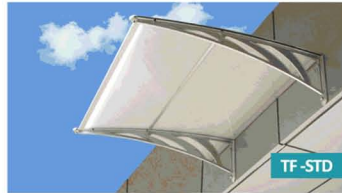

SUNDURMA GRUBU

Çekici, basit ve modern çözümler sunar

Sundurma

Modern ve şık dizaynıyla pencere ve kapı önlerinde rahatlıkla kullanım olanağı sağlar. Seri olarak da kullanılabilen bu ürünün, renkleri uzun yıllar solmaz. Sağlam, hafif, ekonomik ve uzun ömürlü tasarımıyla kullanım kolaylığı sağlar. Kaliteden ödün vermeyen, kullanışlı bir üründür.

www.tfsem.com • satis@tfsem.com

Sundurma modeli maksimum derinliği ve seri olarak bağlanma fonksiyonu ile daha geniş alanları kapatma ve koruma olanağı sağlar. Ürün villalarınızda, balkon veya teraslarınızda, dükkanlarınızda veya kafeteryalarınızda, işyeri kapı veya depo girişlerinizde büyük bir kapatılmış saha oluşturur.

TF - STD

TRANSPA FORZA®

TranspaForza® sundurmaların çatı yüzeyleri 3mm- PMMA levhalardan üretilmiştir.

TranspaForza® sundurmaların taşıyıcı kollarının bazıları mühendislik polimerden, bazılarıda alüminyum dan üretilir.

Estetiğin teknolojiyle buluştuğu sade, şık ve fonksiyonel kullanım kolaylığı sağlayan sundurma modelleri modern tasarımlardır.